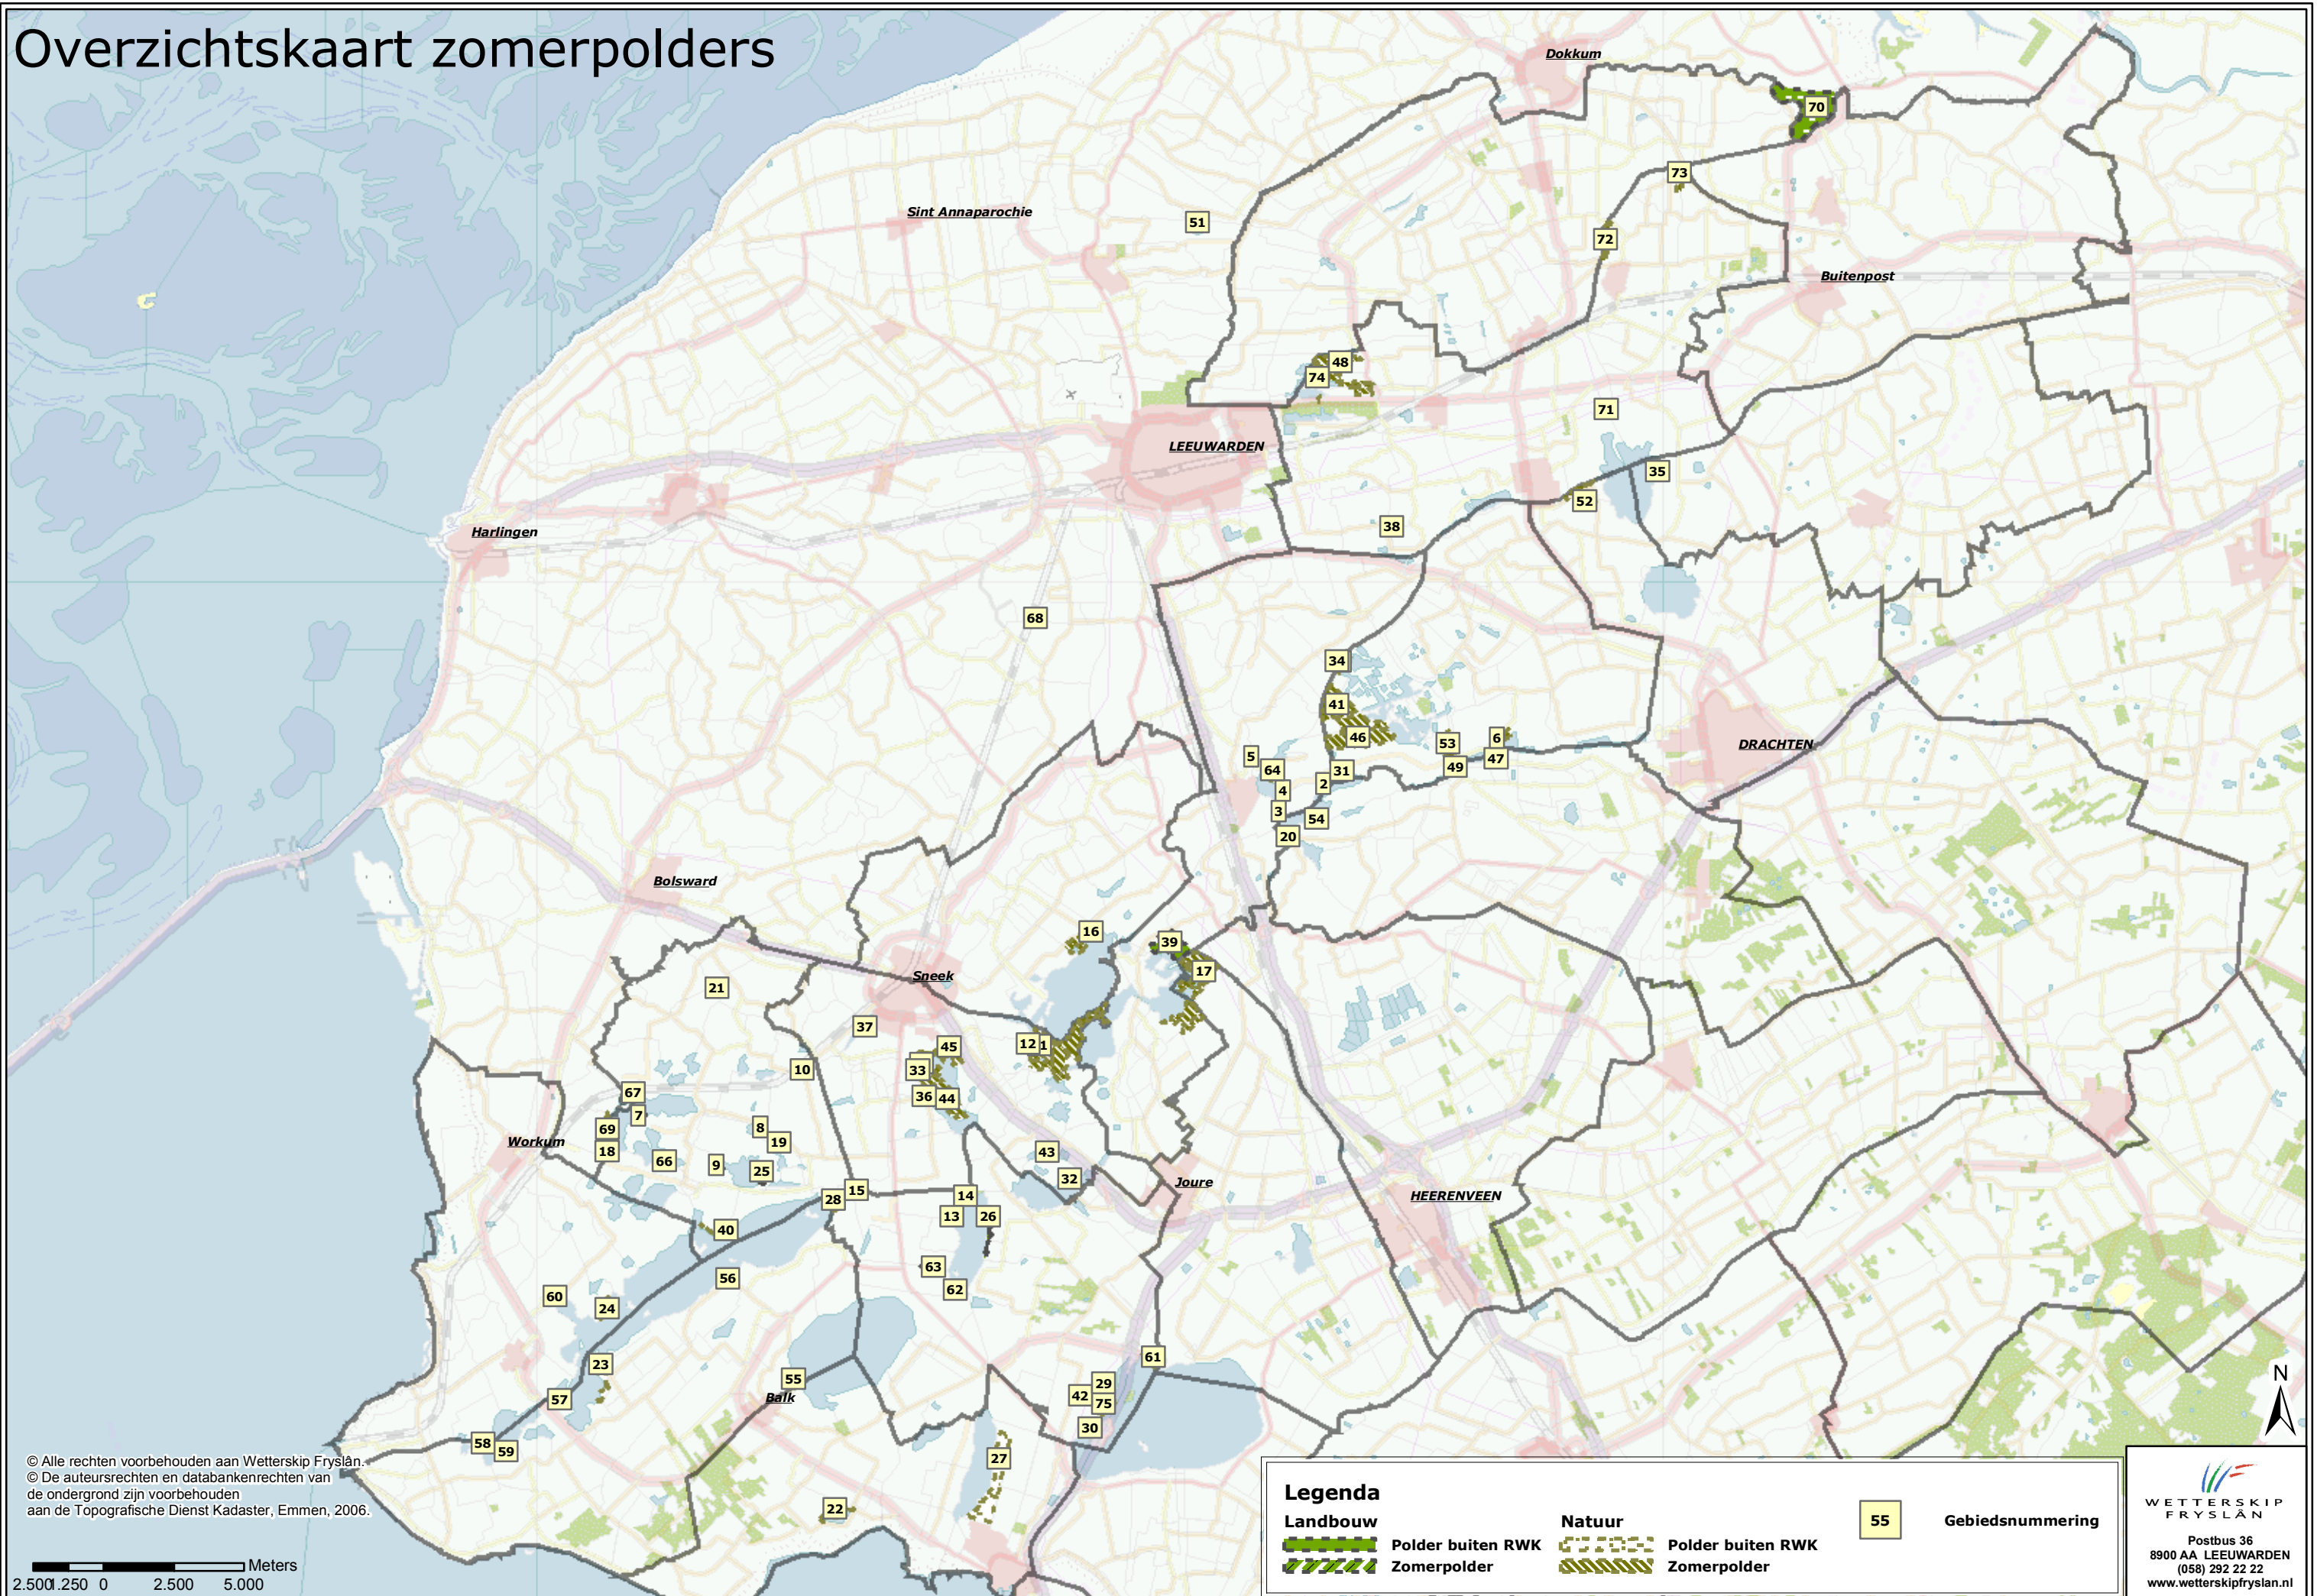

# Overzichtskaart zomerpolders

© Alle rechten voorbehouden aan Wetterskip Fryslân.  
 © De auteursrechten en databankenrechten van de ondergrond zijn voorbehouden aan de Topografische Dienst Kadaster, Emmen, 2006.

2.500 250 0 2.500 5.000 Meters

Legenda		Gebiedsnummering	
	Landbouw		55
	Polder buiten RWK		
	Zomerpolder		
	Natuur		
	Polder buiten RWK		
	Zomerpolder		

**WETTERSKIP FRYSLÂN**  
 Postbus 36  
 8900 AA LEEUWARDEN  
 (058) 292 22 22  
[www.wetterskipfryslan.nl](http://www.wetterskipfryslan.nl)