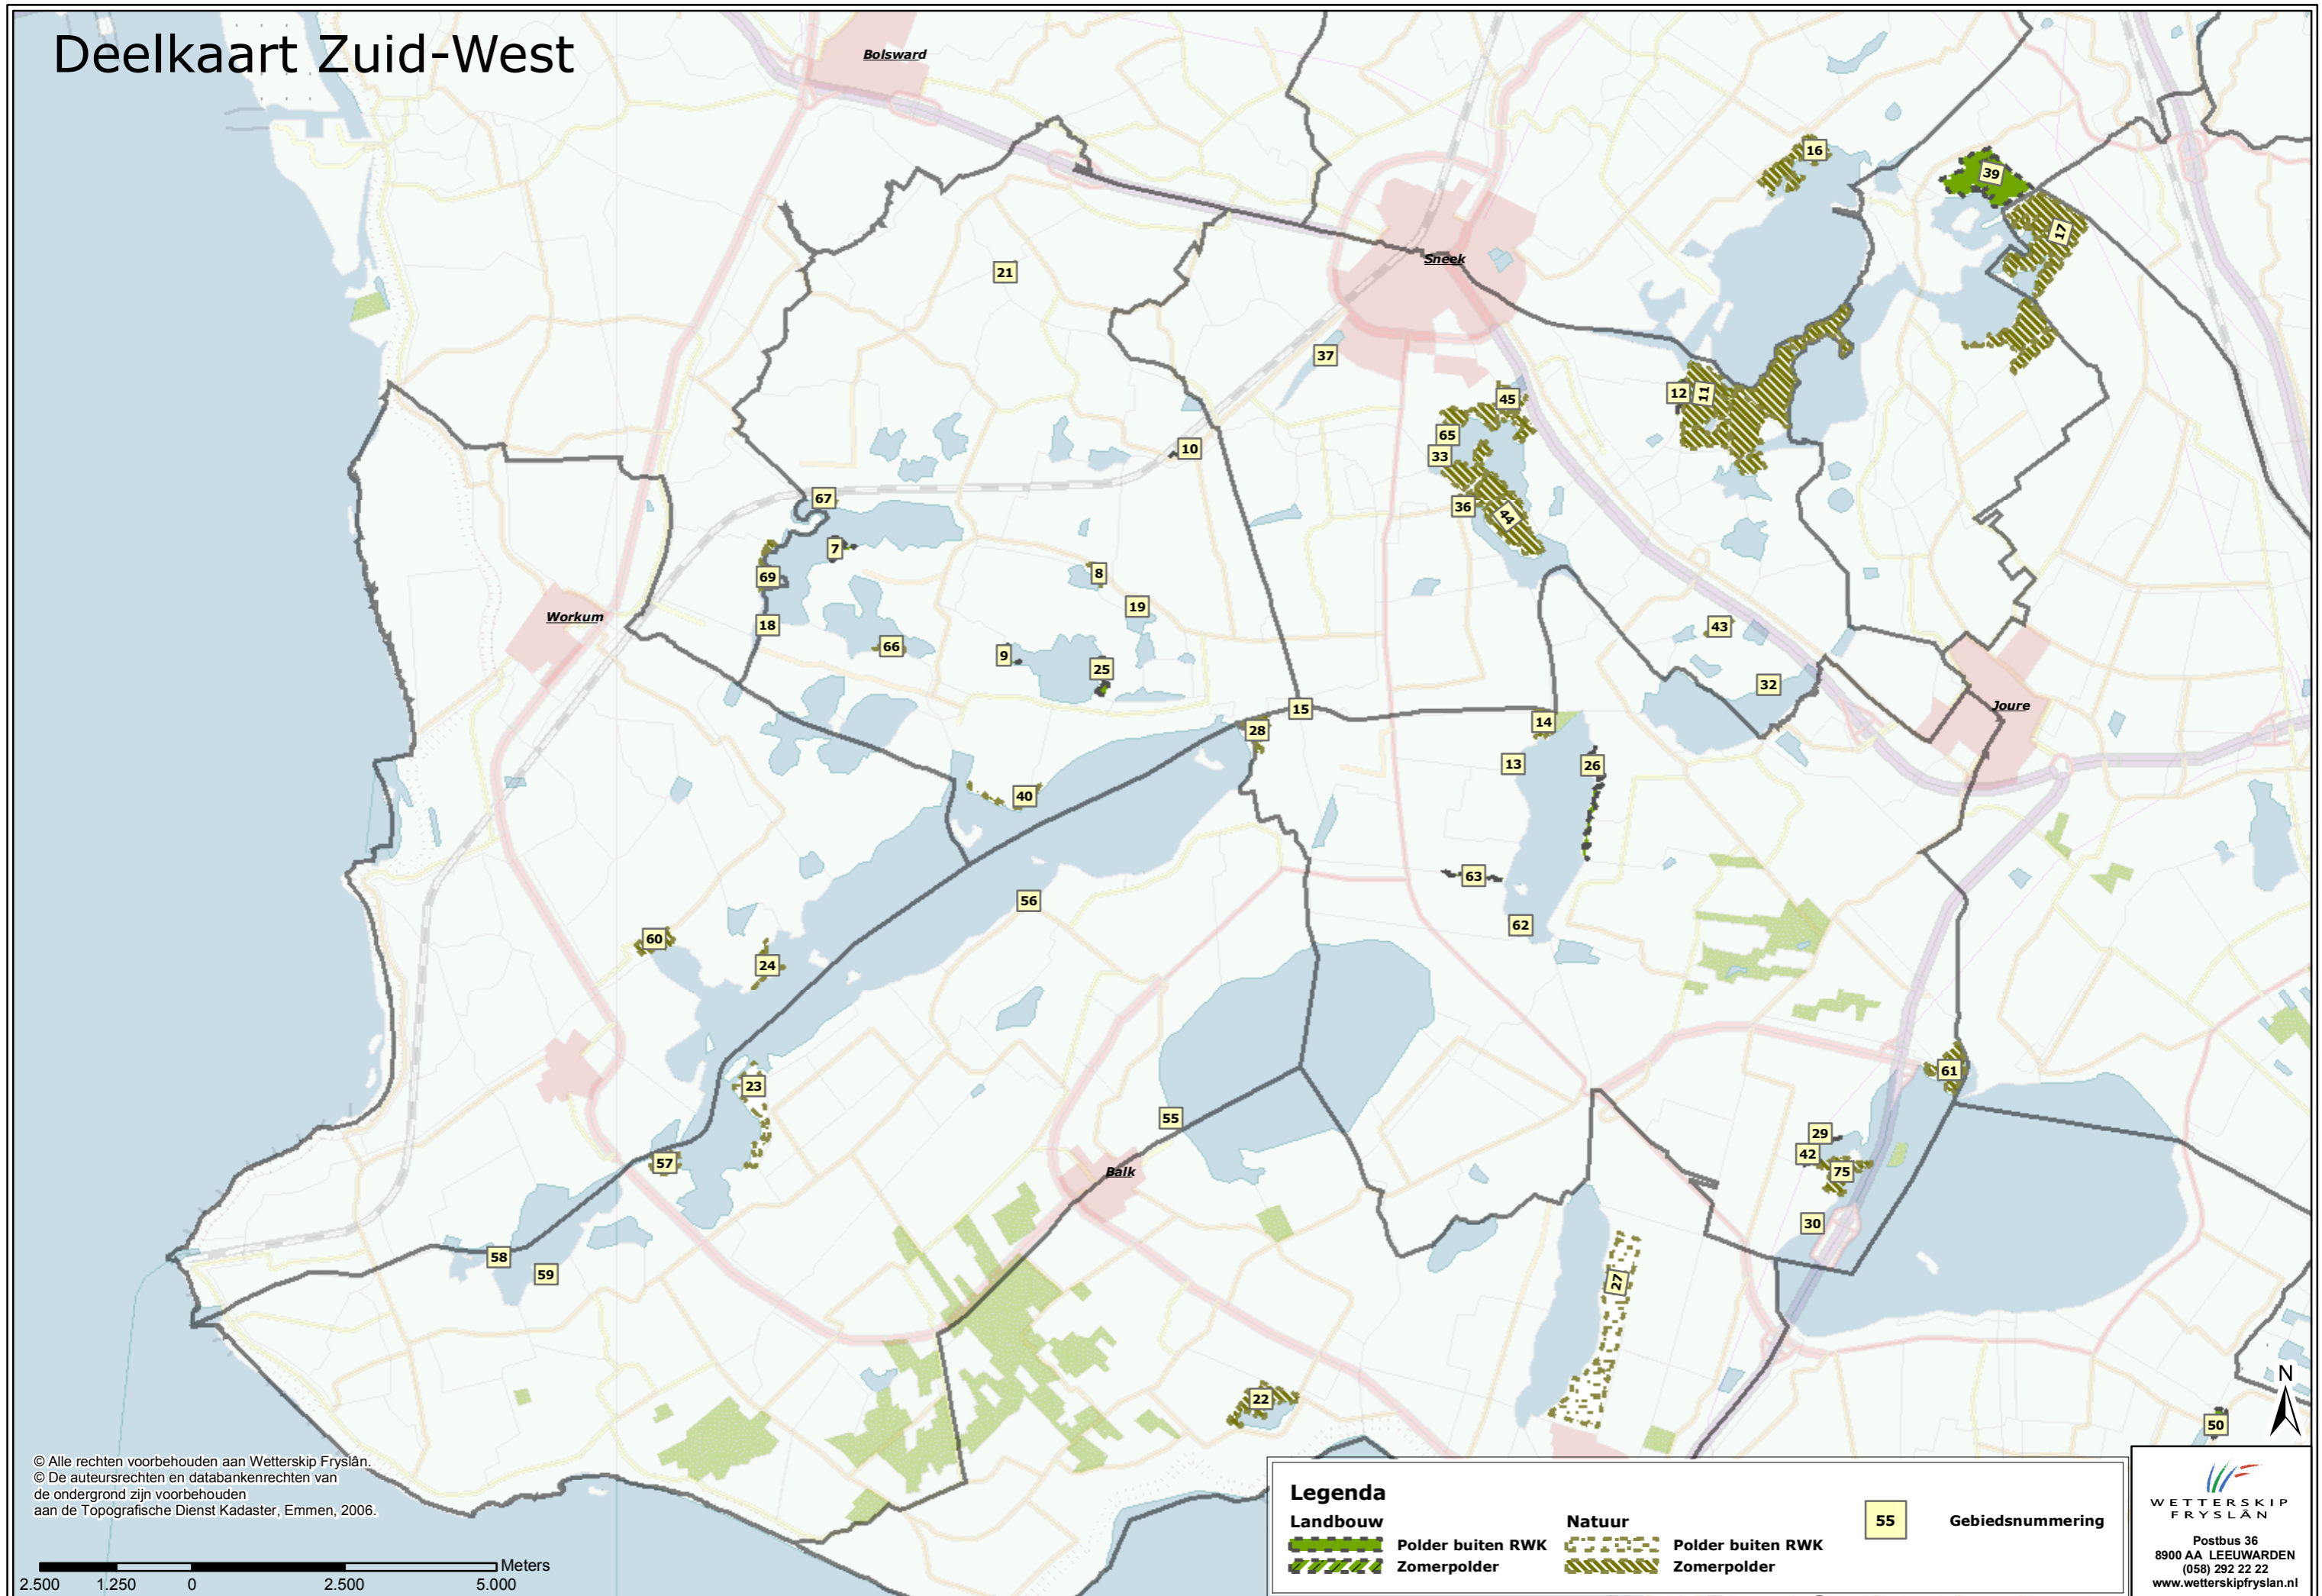

Deelkaart Zuid-West

© Alle rechten voorbehouden aan Wetterskip Fryslân.
 © De auteursrechten en databankenrechten van de ondergrond zijn voorbehouden aan de Topografische Dienst Kadaster, Emmen, 2006.

2.500 1.250 0 2.500 5.000 Meters

WETTERSKIP
 FRYSLÂN
 Postbus 36
 8900 AA LEEUWARDEN
 (058) 292 22 22
 www.wetterskipfryslan.nl