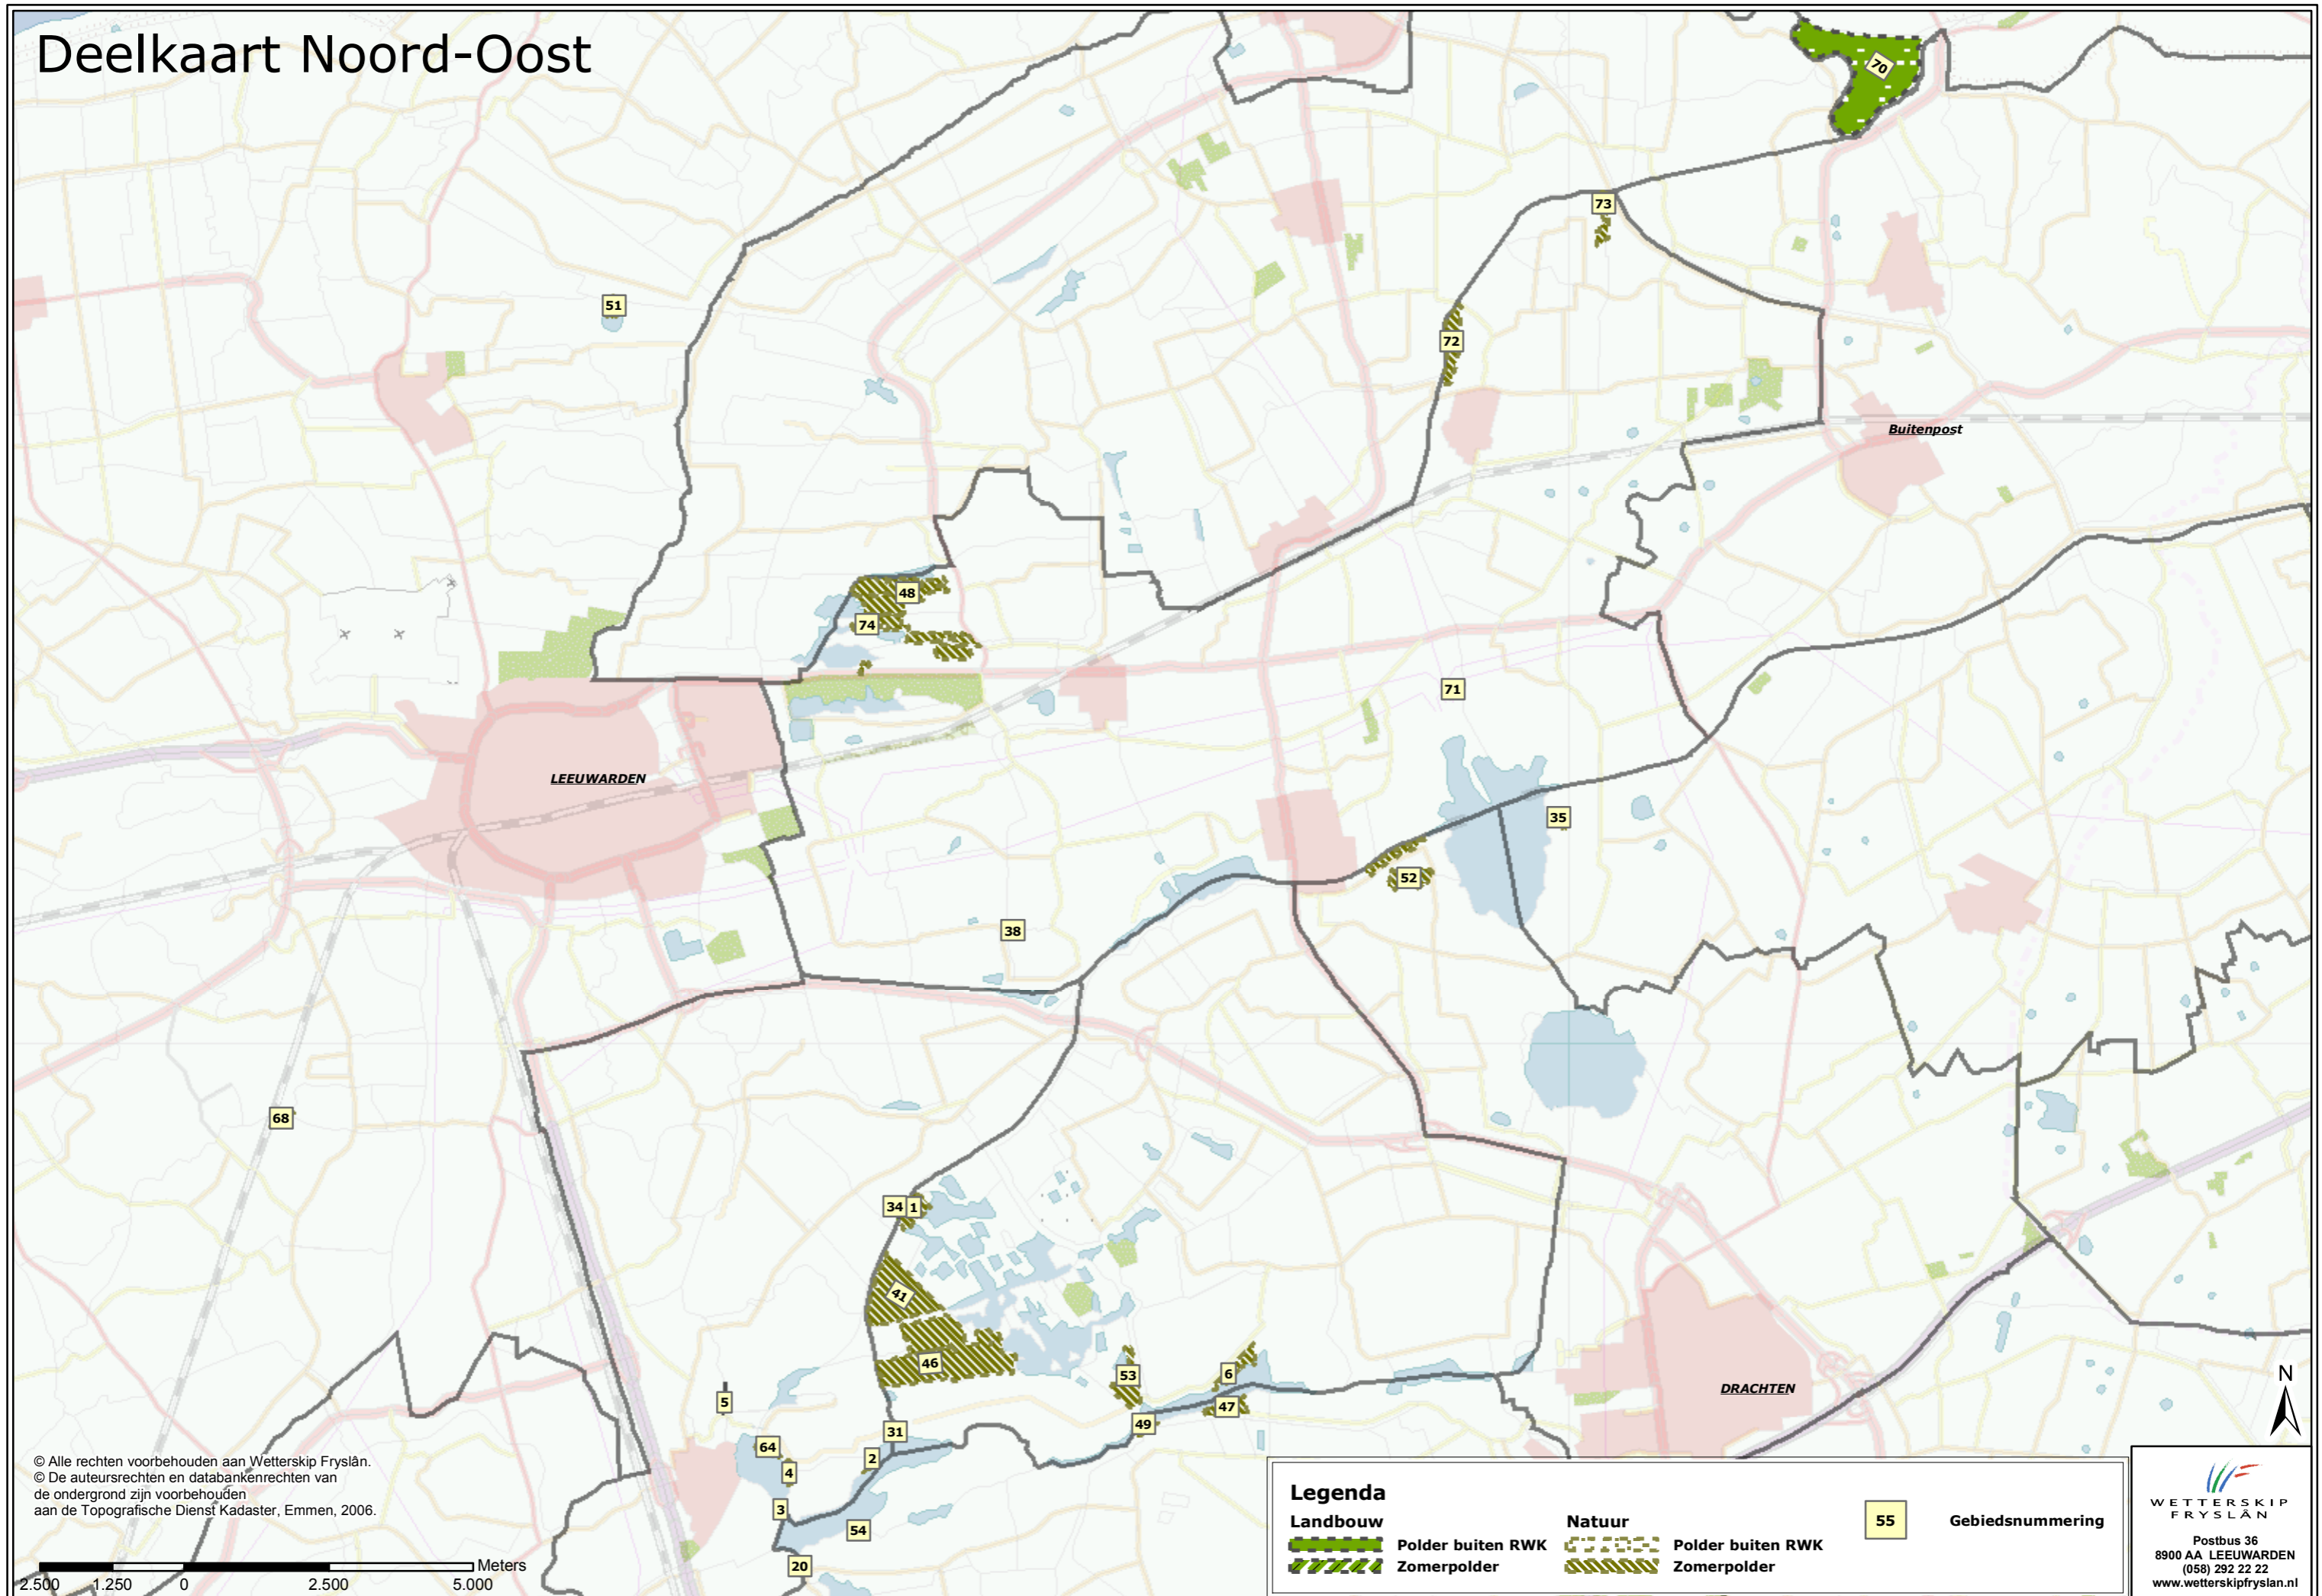

Deelkaart Noord-Oost

© Alle rechten voorbehouden aan Wetterskip Fryslân.
 © De auteursrechten en databankrechten van de ondergrond zijn voorbehouden aan de Topografische Dienst Kadaster, Emmen, 2006.

2.500 1.250 0 2.500 5.000 Meters

| Legenda | | Gebiedsnummering | |
|---------|-------------------|------------------|----|
| | Polder buiten RWK | | 55 |
| | Zomerpolder | | |
| | Polder buiten RWK | | |
| | Zomerpolder | | |

WETTERSKIP FRYSLÂN
 Postbus 36
 8900 AA LEEUWARDEN
 (058) 292 22 22
www.wetterskipfryslan.nl